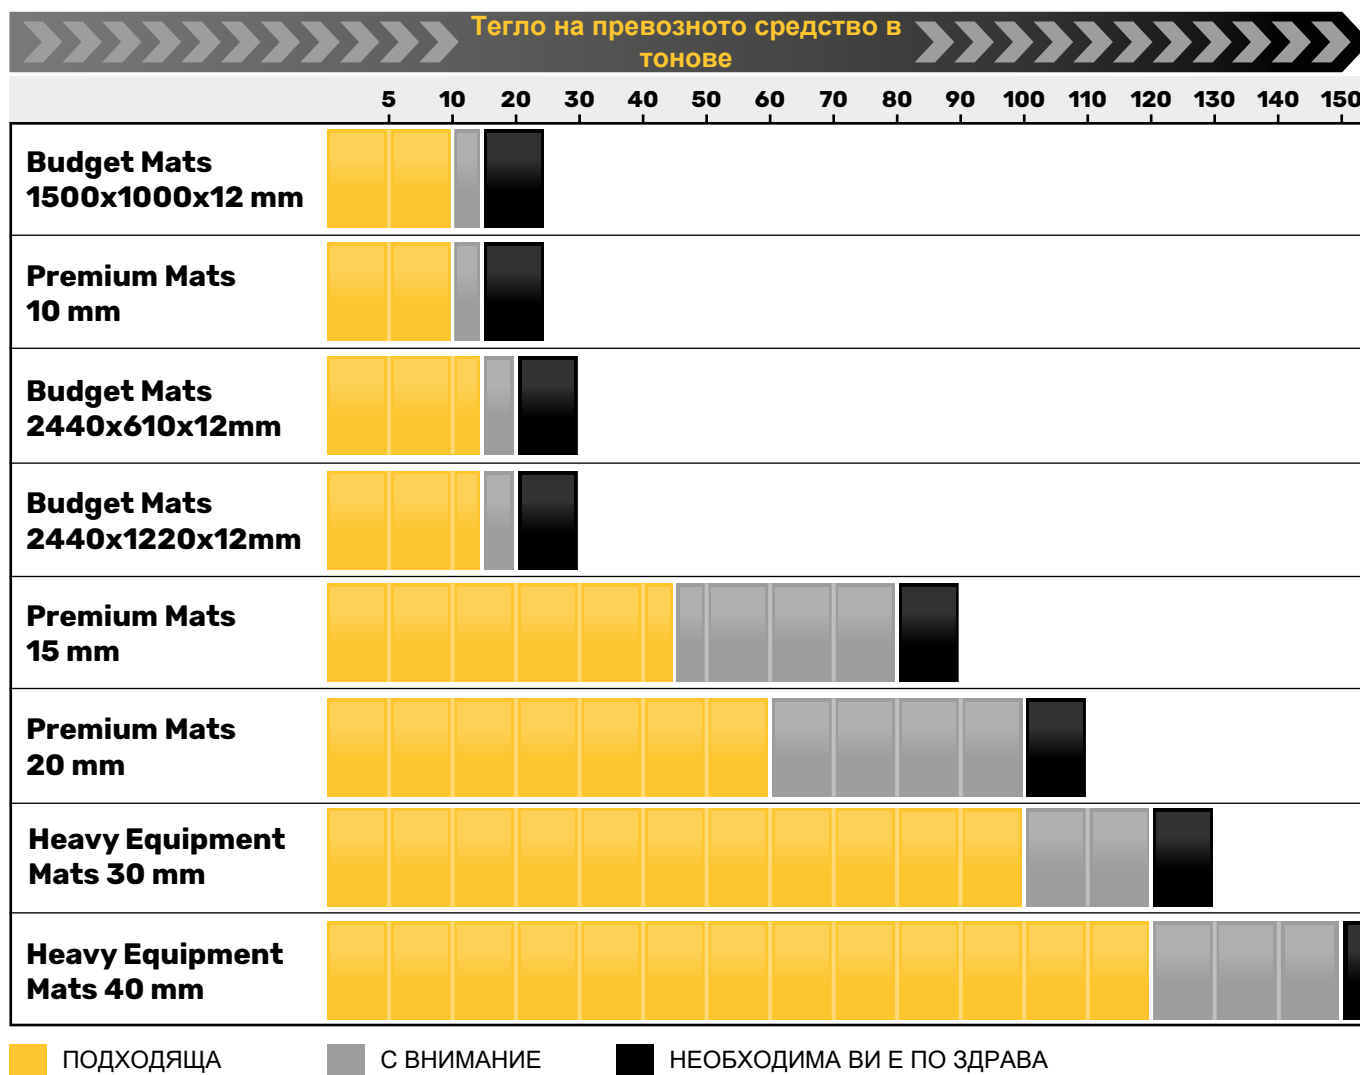

Как да изберем правилната гумена пътека?

Изборът на гумена пътека за земята може да бъде трудна задача. За да направите този избор малко по-лесен, тук можете да намерите инструмент, който може да ви помогне да направите избор.